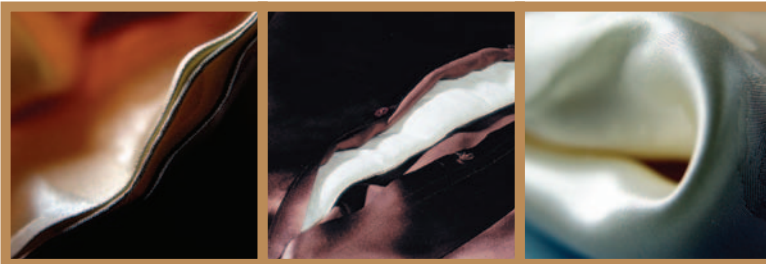

Ein Traum in Seide

Genießen Sie ein einzigartig sinnliches Körpererlebnis – durch das Schlafen unter Decken mit Seidenfüllung. Seit Jahrtausenden bestimmt das Naturprodukt Seide die asiatische Schlafkultur. Profitieren auch Sie von diesem Wissen um ganzheitliches Empfinden.

Hauchweich umhüllt und dennoch wohlig warm geschützt – erleben Sie durch Seide die Verbindung aller Vorteile von Daune und Mikrofaser auf natürliche Weise. Für alle, die das Echte suchen und schätzen, bietet Sichou einen Traum von Schlaf.

**Schlafen wie nie zuvor –
in Seide von Sichou,
der Seidenmanufaktur!**

SICHOU GmbH, Münsterstraße 57a, 48431 Rheine/Germany
SICHOU GmbH, Postfach 14 63, 48404 Rheine/Germany
Telefon +49 (0)5971 89925-0, Fax +49 (0)5971 89925-25
www.sichou.de, E-Mail: info@sichou.de